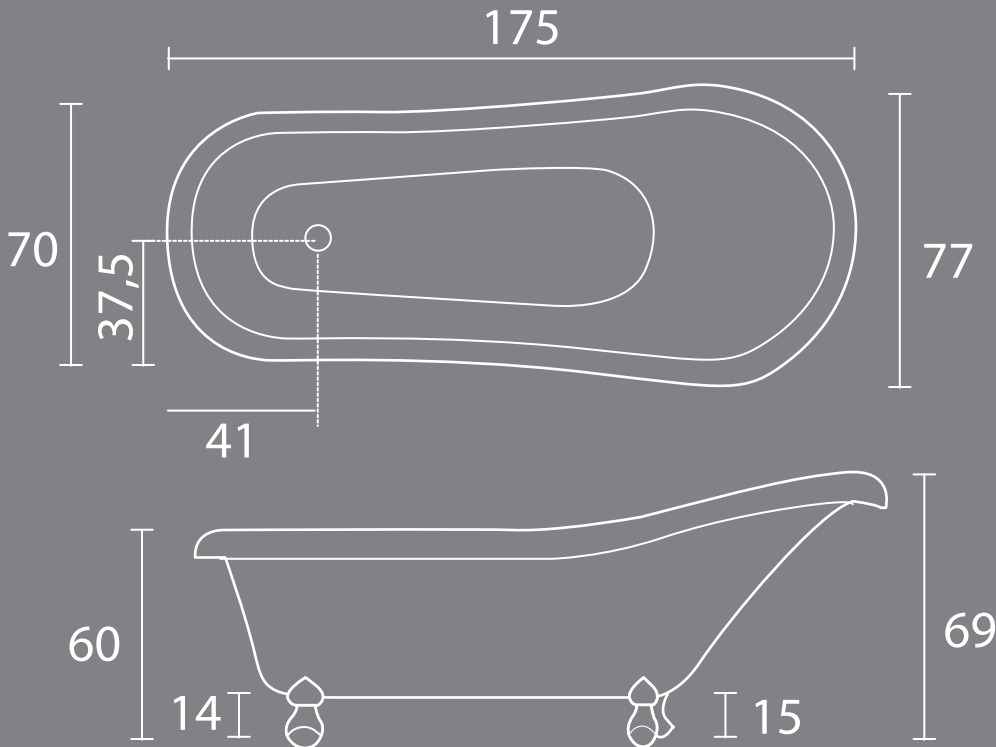

Romance

Type : Romance
Size : 175 x 77 x 69
Material : Marble/Onyx